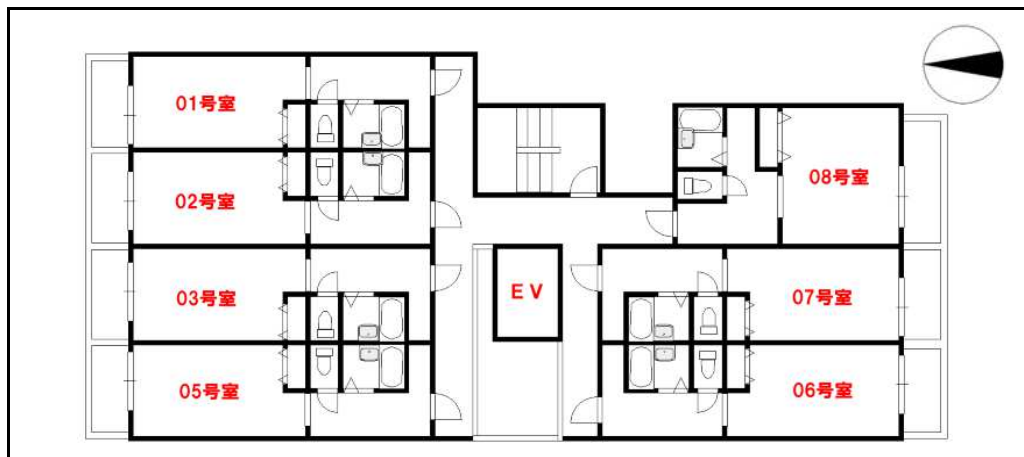

物件名	CASA YAMABUN 203			所在地	京都市上京区堀川町512	構造	鉄筋 コンクリート	造	6階建て
-----	------------------	--	--	-----	--------------	----	--------------	---	------

種別	マンション	完成	1999年3月	総戸数	35 戸
----	-------	----	---------	-----	------

交通	・JR「円町」歩8分 ・京福「北野白梅町」歩12分 ・市バス JRバス「西ノ京円町」歩5分				
----	--	--	--	--	--

号室	タイプ	㎡	ベランダ	状況	カギの所在
203	1K		北向き	改装中	現地

家賃	54,000円	共益費	6,000円	水道代	3,000円
----	---------	-----	--------	-----	--------

礼金	0円	敷金	0円	2年契約 更新料家賃の1ヵ月分	
----	----	----	----	--------------------	--

略図につき多少の相違はご了承ください

設備・その他

セパレート・エアコン・ガスキッチン(1口)・室内洗濯機設置可能
 下駄箱・エレベーター・オートロック・J:COM(12MB)無料
 ウォシュレット・NTT光ファイバー対応:アルソック加入済

費用 鍵交換:入居時16.500円・保険:20.000円・更新手数料:11.000円

必要書類 契約者:住民票・写真・社会保険(学生証) 保証人:保険証・印鑑証明

お問い合わせは・・・ (株)アットエステート 京都市上京区千本丸太町東入中務町491-71 KKビル5階
 TEL(075)802-2233
 FAX(075)802-2244